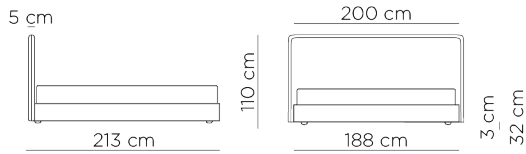

VOULEVÙ

VOULEVU' scheda tecnica

Matrimoniale King **VOULEVU'** rete 180x200

VARLE180

Matrimoniale **VOULEVU'** rete 160x200

VARLE160

Francese **VOULEVU'** rete 140x200

VARLE140

Singolo large **VOULEVU'** rete 120x200

VARLE120

Singolo **VOULEVU'** rete 90x200

VARLE90

KIT OPZIONALE 1

apertura a compasso

KIT OPZIONALE 2

apertura parallela

VOULEVU' scheda tecnica

Struttura: perimetrale in legno e derivati con fodera in accoppiato di poliuretano espanso ad alta densità. Testata in legno e poliuretano espanso sagomato ricoperta da vellutino bianco in fibra termolegata. Rete a doghe in legno di faggio evaporato con cinghiatura per tensionamento uniforme. Disponibile nella versione con contenitore.

Rivestimento: in tessuto e in pelle naturale sfoderabile.

Piede: non a vista in legno di faggio tornito e verniciato color wengè in altezza 4 cm (Codice A) e in altezza 8 cm (Codice B).

Structure: perimeter in wood and derivatives with high density expanded polyurethane lining. Headboard in wood and shaped expanded polyurethane covered with white velveteen in thermo-bonded fibre. Slatted base in evaporated beech wood with straps for uniform tension. Available in the version with container.