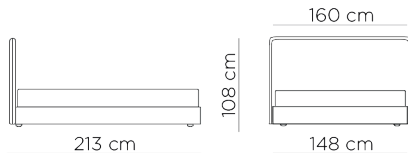

VOULEVÙ

VOULEVU' scheda tecnica

Matrimoniale King **VOULEVU'** rete 180x200

VARLE180

Matrimoniale **VOULEVU'** rete 160x200

VARLE160

Francese **VOULEVU'** rete 140x200

VARLE140

Singolo large **VOULEVU'** rete 120x200

VARLE120

Singolo **VOULEVU'** rete 90x200

VARLE90

KIT OPZIONALE 1

apertura a compasso

KIT OPZIONALE 2

apertura parallela

Rivestimento: in tessuto e in pelle naturale sfoderabile.

Piede: non a vista in legno di faggio tornito e verniciato color wengè in altezza 4 cm (Codice A) e in altezza 8 cm (Codice B).

Structure: perimeter in wood and derivatives with high density expanded polyurethane lining. Headboard in wood and shaped expanded polyurethane covered with white velveteen in thermo-bonded fibre. Slatted base in evaporated beech wood with straps for uniform tension. Available in the version with container.