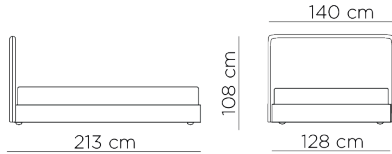

VOULEVÙ

VOULEVU' scheda tecnica

Matrimoniale King **VOULEVU'** rete 180x200

VARLE180

Matrimoniale **VOULEVU'** rete 160x200

VARLE160

Francese **VOULEVU'** rete 140x200

VARLE140

Singolo large **VOULEVU'** rete 120x200

VARLE120

Singolo **VOULEVU'** rete 90x200

VARLE90

KIT OPZIONALE 1

apertura a compasso

KIT OPZIONALE 2

apertura parallela

Rivestimento: in tessuto e in pelle naturale sfoderabile.

Piede: non a vista in legno di faggio tornito e verniciato color wengè in altezza 4 cm (Codice A) e in altezza 8 cm (Codice B).

Structure: perimeter in wood and derivatives with high density expanded polyurethane lining. Headboard in wood and shaped expanded polyurethane covered with white velveteen in thermo-bonded fibre. Slatted base in evaporated beech wood with straps for uniform tension. Available in the version with container.