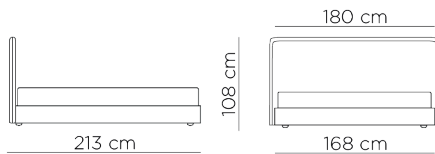

VOULEVÙ

VOULEVU' scheda tecnica

Matrimoniale King **VOULEVU'** rete 180x200

VARLE180

Matrimoniale **VOULEVU'** rete 160x200

VARLE160

Francese **VOULEVU'** rete 140x200

VARLE140

Singolo large **VOULEVU'** rete 120x200

VARLE120

Singolo **VOULEVU'** rete 90x200

VARLE90

KIT OPZIONALE 1

apertura a compasso

KIT OPZIONALE 2

apertura parallela

Rivestimento: in tessuto e in pelle naturale sfoderabile.

Piede: non a vista in legno di faggio tornito e verniciato color wengè in altezza 4 cm (Codice A) e in altezza 8 cm (Codice B).

Structure: perimeter in wood and derivatives with high density expanded polyurethane lining. Headboard in wood and shaped expanded polyurethane covered with white velveteen in thermo-bonded fibre. Slatted base in evaporated beech wood with straps for uniform tension. Available in the version with container.